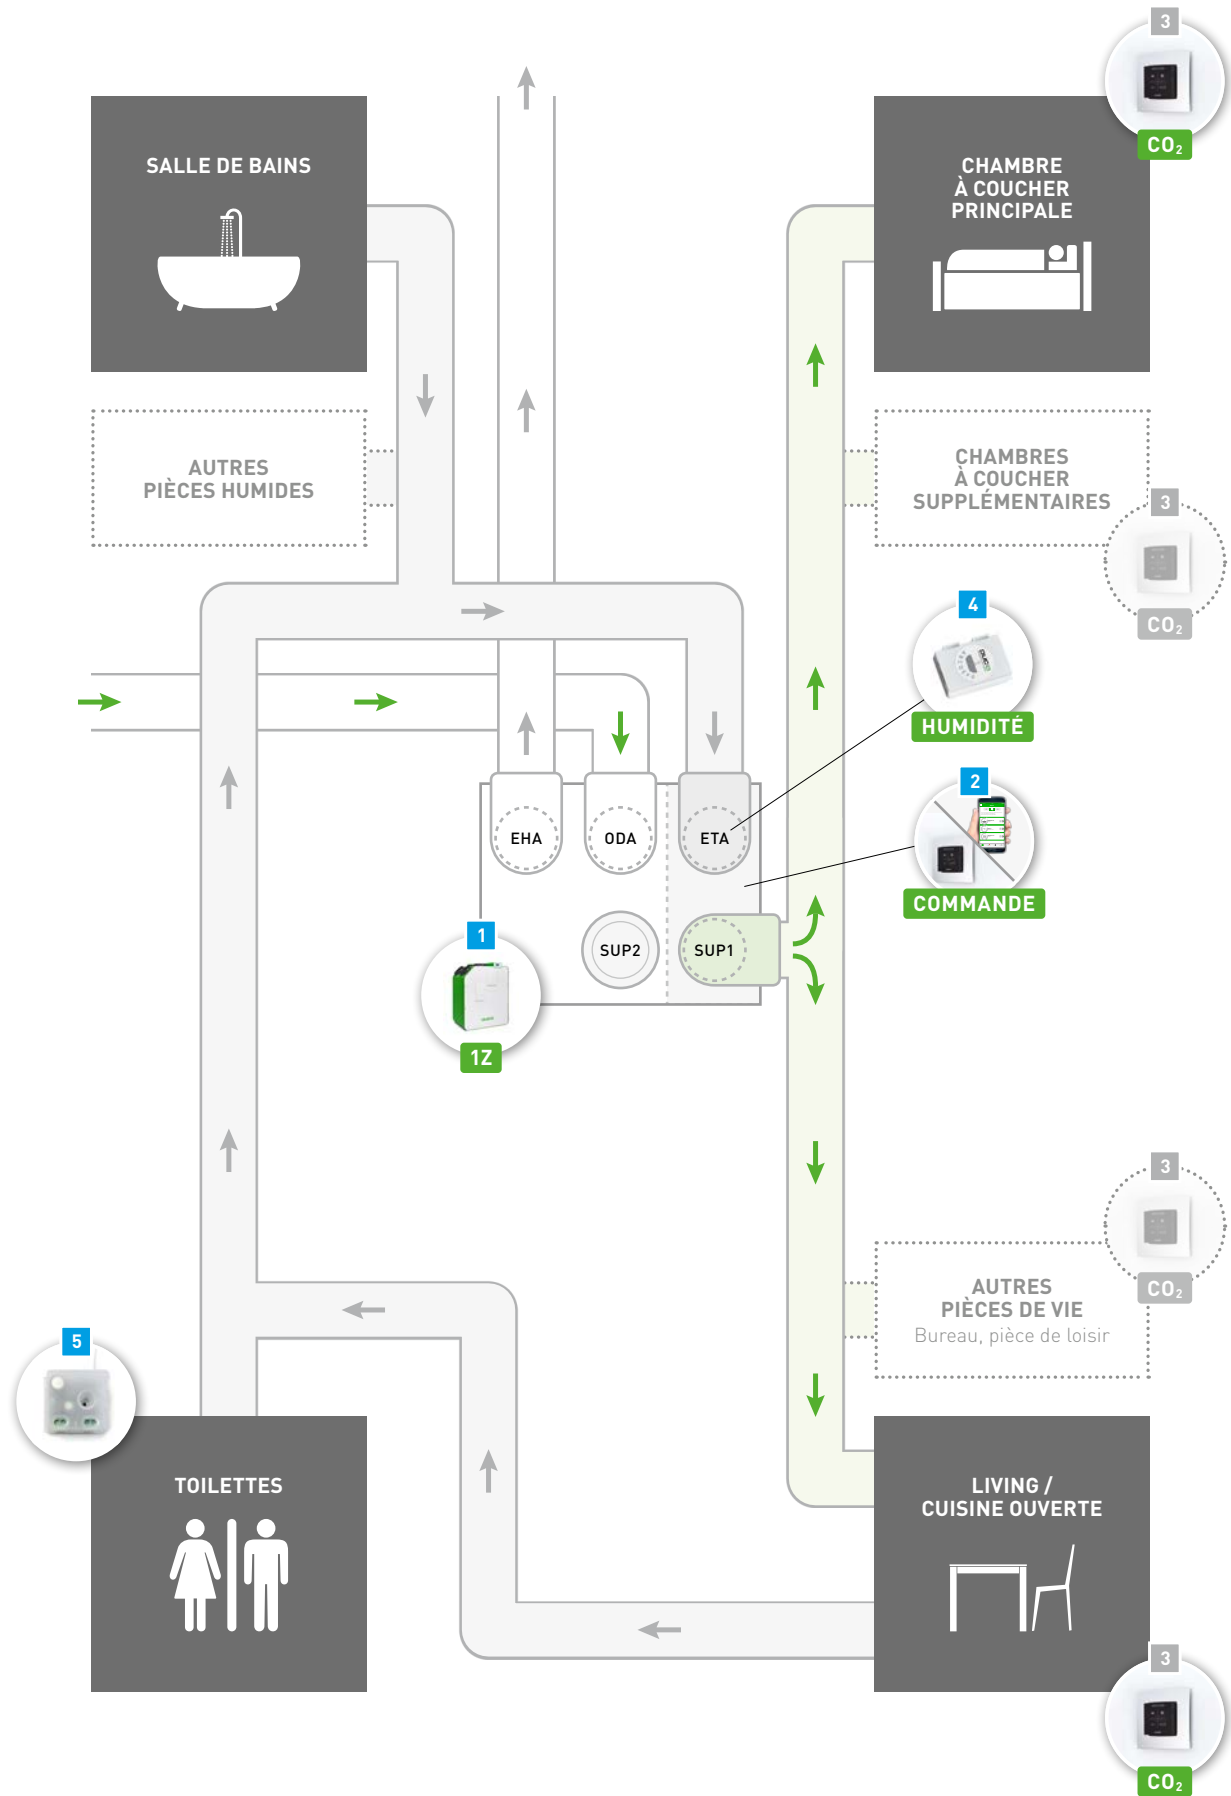

PRINCIPE 1 ZONE