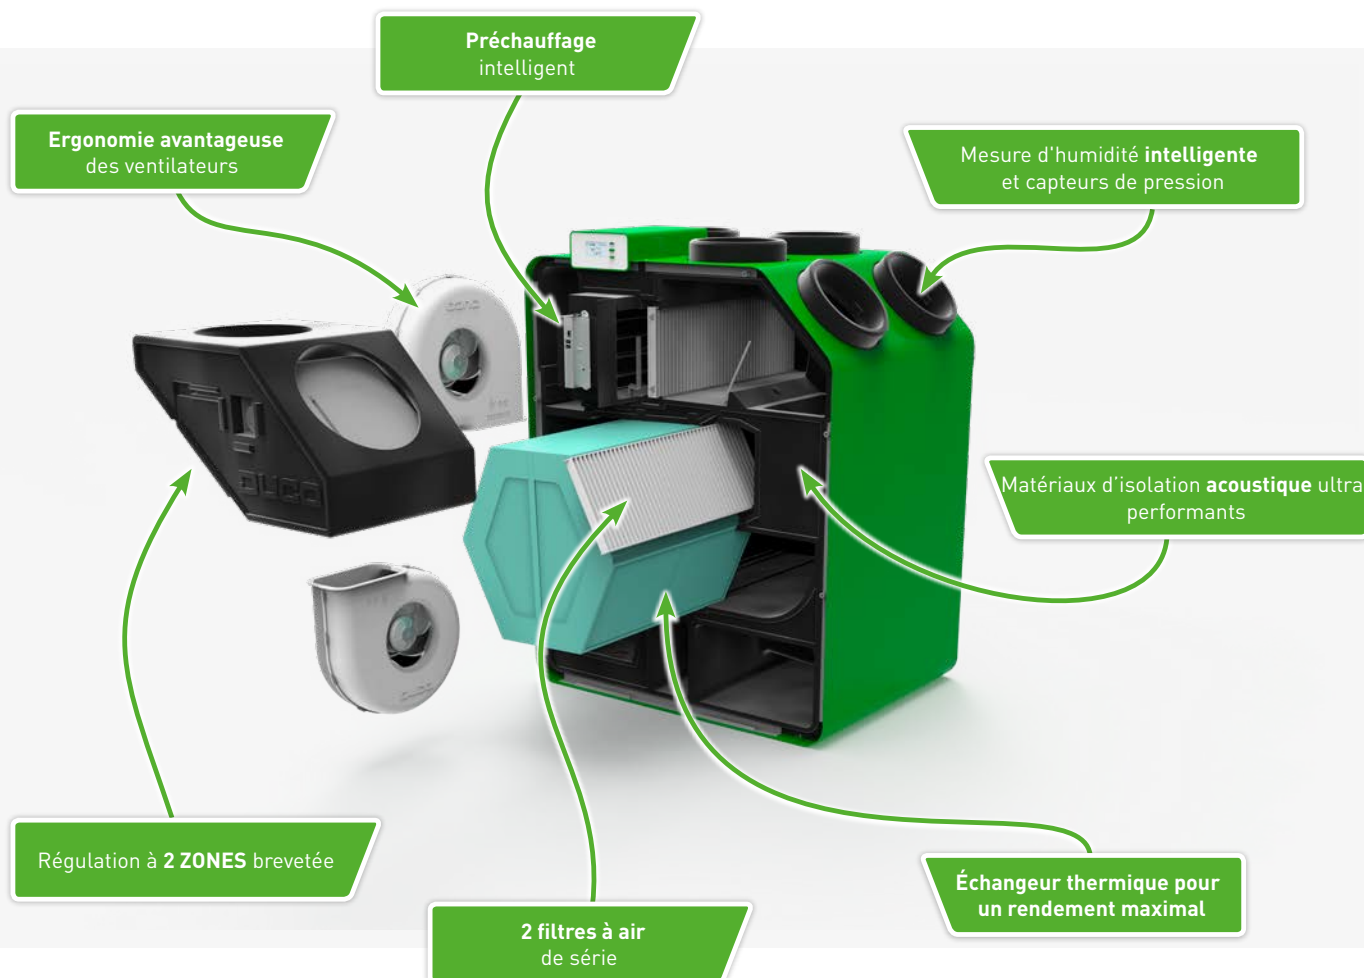

DucoBox Energy

La VMC double flux **LA PLUS SILENCIEUSE** d'Europe !

Idéal pour toutes
maisons passives
ou **BEPOS**

La VMC
double flux
**LA PLUS
SILENCIEUSE**

Régulation à
2 ZONES

Equilibrage
AUTOMATIQUE

DUCOBOX ENERGY EN DÉTAIL

DucoBox Energy : la VMC double flux à récupération de chaleur encore plus performante et au **fonctionnement extrêmement silencieux!** Le réglage à la demande (à base de mesure de CO2 et d'humidité) fait de cette solution le produit idéal pour toutes **maisons passives ou BEPOS**. Le tout sous garantie d'une qualité assurée grâce à l'**équilibrage automatique**.

La VMC double flux la plus silencieuse

Grâce à une régulation à 2 zones intégrée en option, une ergonomie avantageuse des ventilateurs et des matériaux d'isolation acoustique ultra performants, les **30 dB exigés dans les pièces de vie** sont obtenus sans difficulté.

Équilibrage automatique

Duco vous aide à faire des économies ! Basé sur le principe d'équilibrage à pression constante, cette méthode d'équilibrage assure un **gain de temps de 50%**.

SYSTÈME DE VENTILATION À LA DEMANDE