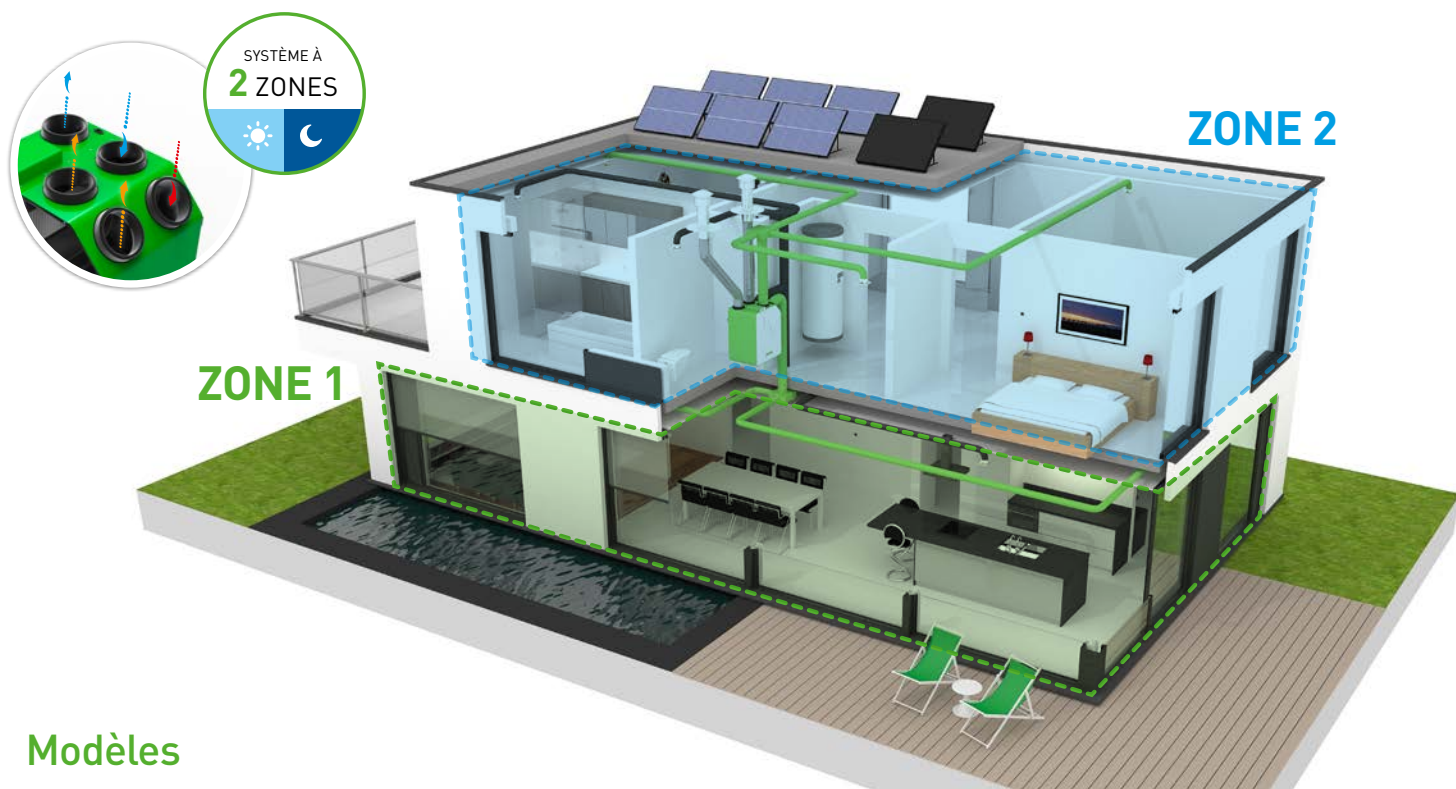

SYSTÈME DE VENTILATION À LA DEMANDE

Le DucoBox Energy règle **automatiquement** la ventilation en fonction de mesures de **CO₂** ou de **l'humidité dans l'air**, ou en fonction d'une **programmation horaire**. En outre, un clapet de réglage intégré permet une **régulation à 2 zones** (proposée en option).

Ainsi, le système détermine **où, quand et dans quelle proportion** il est nécessaire de ventiler. De ce fait, la consommation des ventilateurs EC est sensiblement réduite, ce qui se traduit par une **efficacité énergétique optimale** (label énergie A+).

Modèles

Type	Capacité d'arrivée et d'extraction à 150 Pa n m³/h	Régulation à 2 zones	Protection contre le gel	Référence	
				GAUCHE	DROITE
DucoBox Energy 325-1ZS	325	non	déséquilibre	0000-4358	0000-4359
DucoBox Energy 325-1ZH			déséquilibre + élément chauffant	0000-4360	0000-4361
DucoBox Energy 325-2ZS		oui	déséquilibre	0000-4362	0000-4363
DucoBox Energy 325-2ZH			déséquilibre + élément chauffant	0000-4364	0000-4365

Caractéristiques qui font la différence

- ★ VMC double flux à la demande et à récupération de chaleur
- ★ **Le plus silencieux** du marché (pulsion d'air < 30 dB)
- ★ Assemblage **modulaire**
- ★ Nombre réduit de **composants** dans le système de ventilation
- ★ **Communication universelle** par connexion avec ModBus ou réseau local
- ★ **Duco Ventilation App** pour une facilité d'utilisation