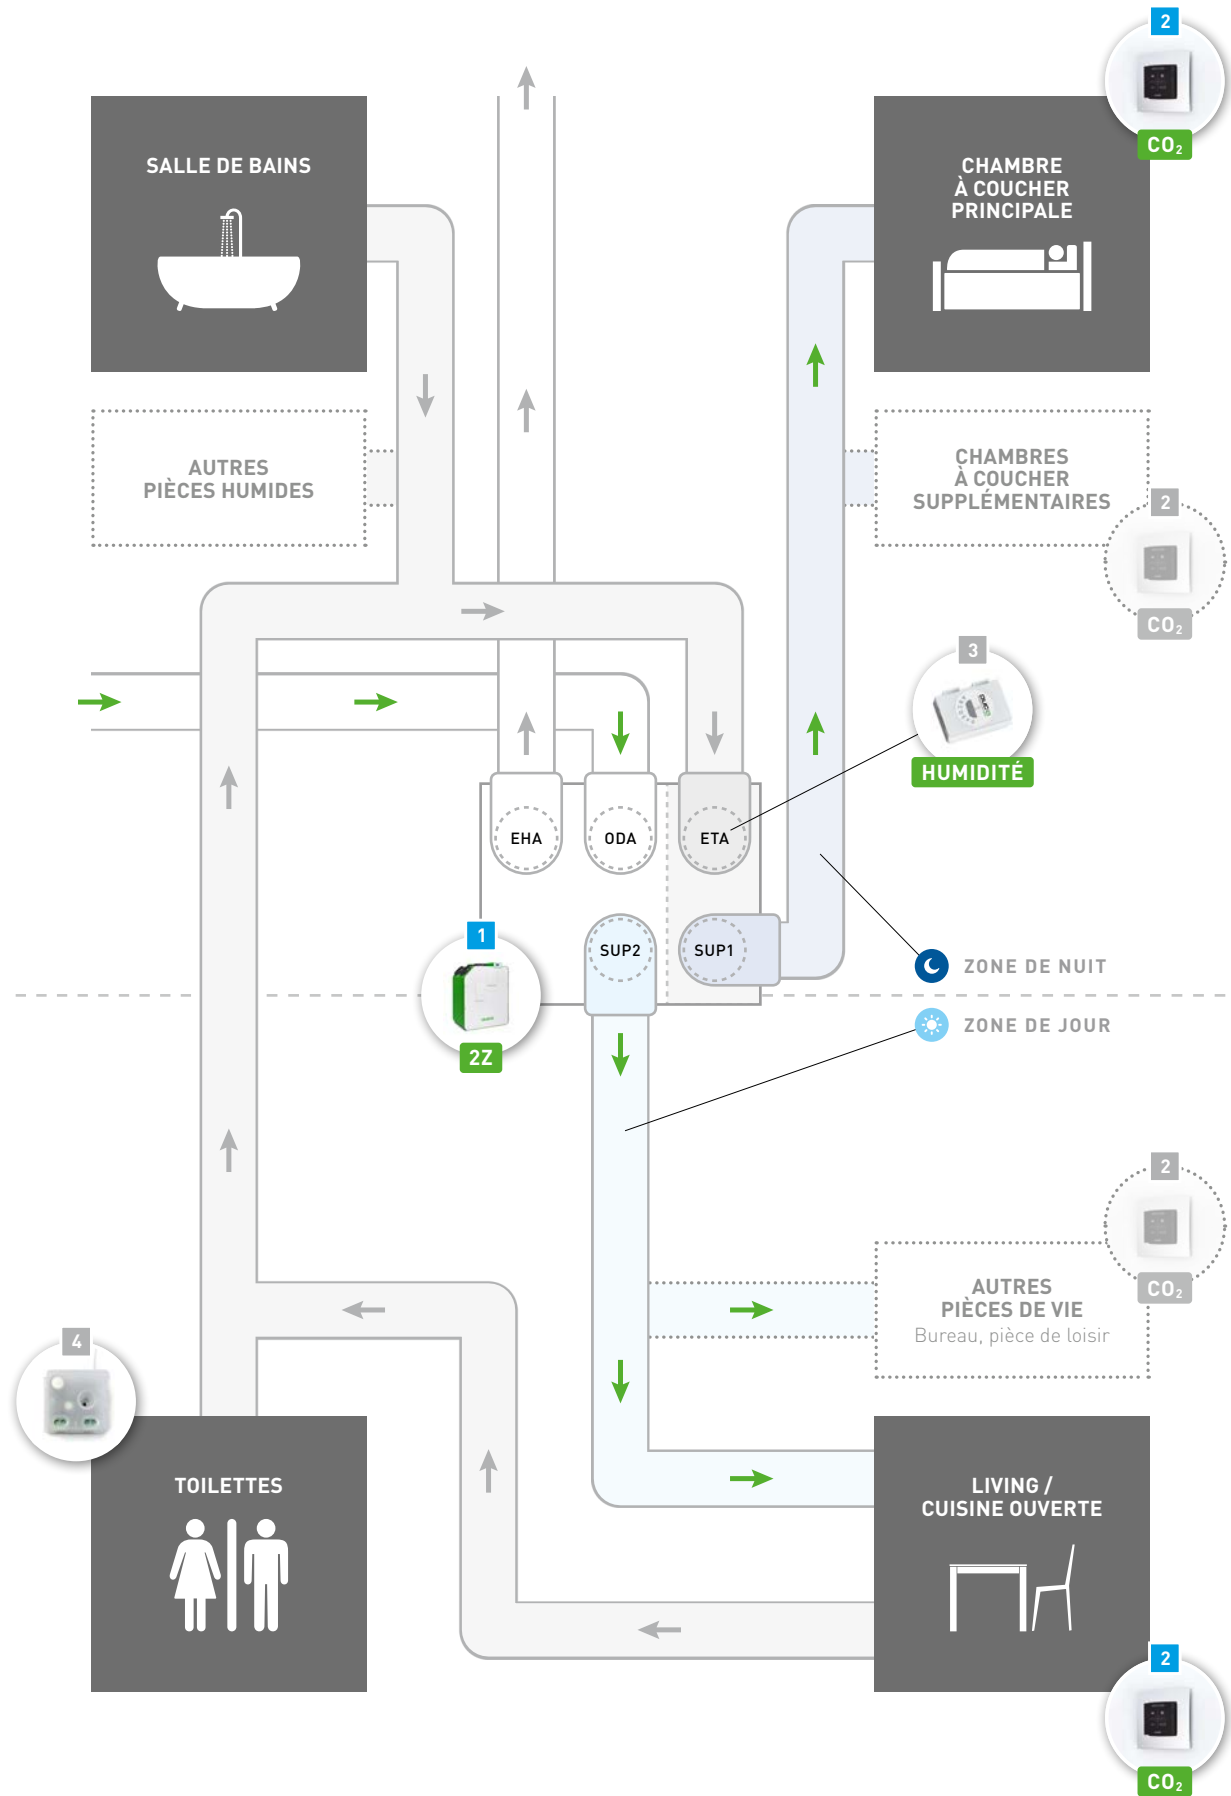

Ainsi, le système détermine **où, quand et dans quelle proportion** il est nécessaire de ventiler. De ce fait, la consommation des ventilateurs EC est sensiblement réduite, ce qui se traduit par une **efficacité énergétique optimale** (label énergie A+).

Modèles

Type	Capacité d'arrivée et d'extraction à 150 Pa n m³/h	Régulation à 2 zones	Protection contre le gel	Référence	
				GAUCHE	DROITE
DucoBox Energy 325-1ZS	325	non	déséquilibre	0000-4358	0000-4359
DucoBox Energy 325-1ZH			déséquilibre + élément chauffant	0000-4360	0000-4361
DucoBox Energy 325-2ZS		oui	déséquilibre	0000-4362	0000-4363
DucoBox Energy 325-2ZH			déséquilibre + élément chauffant	0000-4364	0000-4365

Caractéristiques qui font la différence

- ★ VMC double flux à la demande et à récupération de chaleur
- ★ **Le plus silencieux** du marché (pulsion d'air < 30 dB)
- ★ Assemblage **modulaire**
- ★ Nombre réduit de **composants** dans le système de ventilation
- ★ **Communication universelle** par connexion avec ModBus ou réseau local
- ★ **Duco Ventilation App** pour une facilité d'utilisation

PRINCIPE 1 ZONE

PRINCIPE 2 ZONES

SERVICE

Duco vous offre la garantie d'un service haut de gamme à tout moment !

Service d'étude

Grâce aux longues années d'expérience et de savoir-faire en matière de ventilation, notre service d'étude dispose de toute l'expertise nécessaire pour vous procurer l'installation la plus adaptée à votre projet.